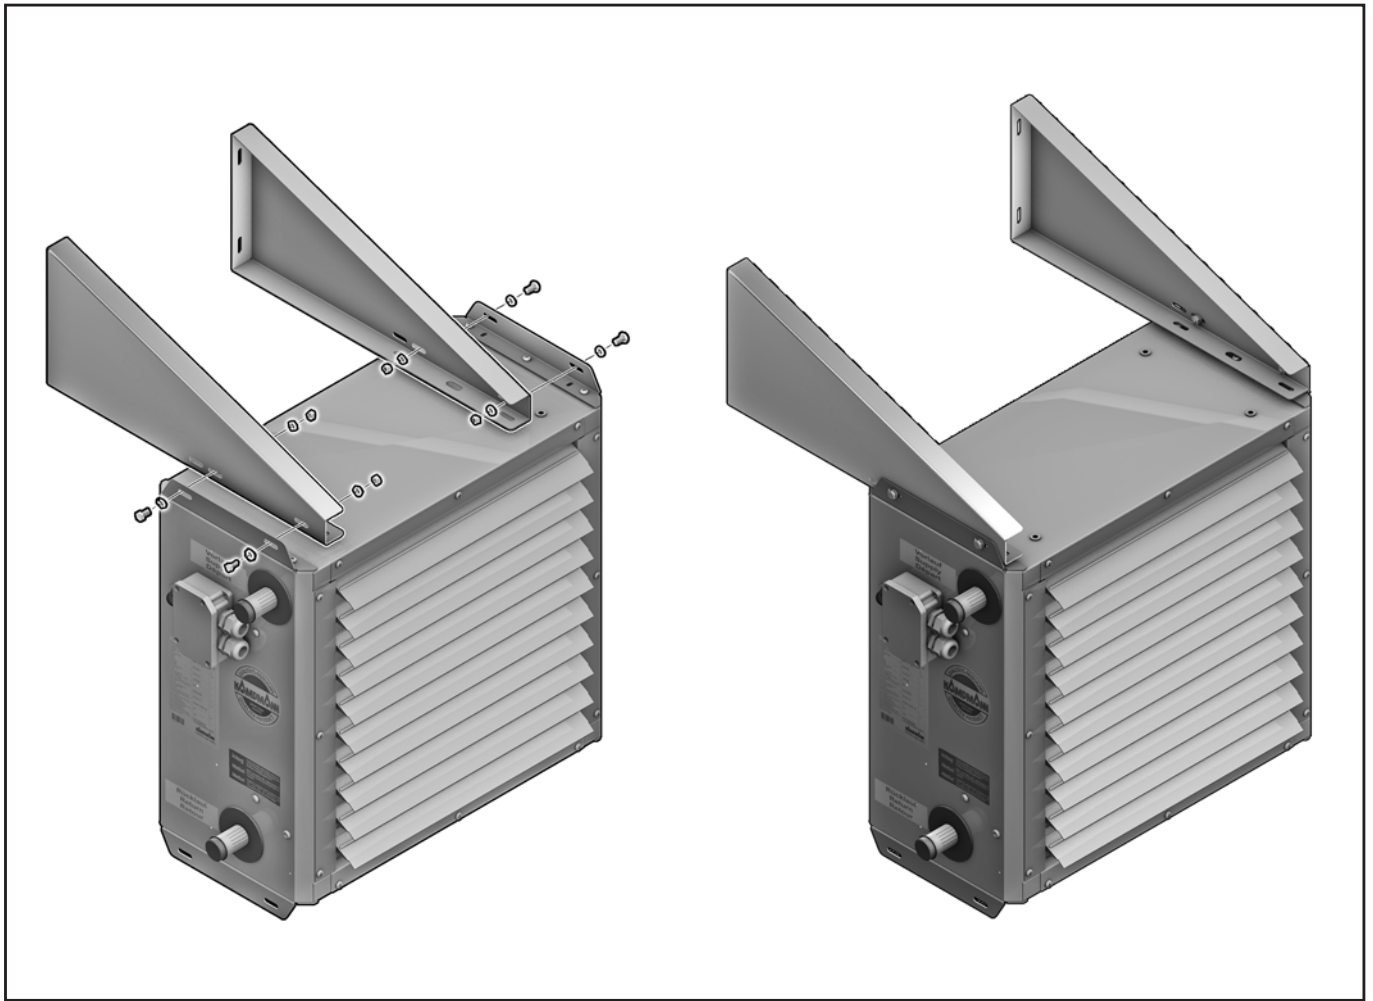

# Consoles murales, consoles murales avec rallonge pour TOP **1.98**

Type 3\*044 et type 3002\*, pour aérotherme TOP

Installation de montage

# Consoles murales, consoles murales avec rallonge pour TIP **1.98**

Type 3\*044 et type 3002\*, pour aérotherme TIP

Installation de montage

**KAMP**MAN

SYSTÈMES DE CHAUFFAGE • CLIMATISATION • VENTILATION