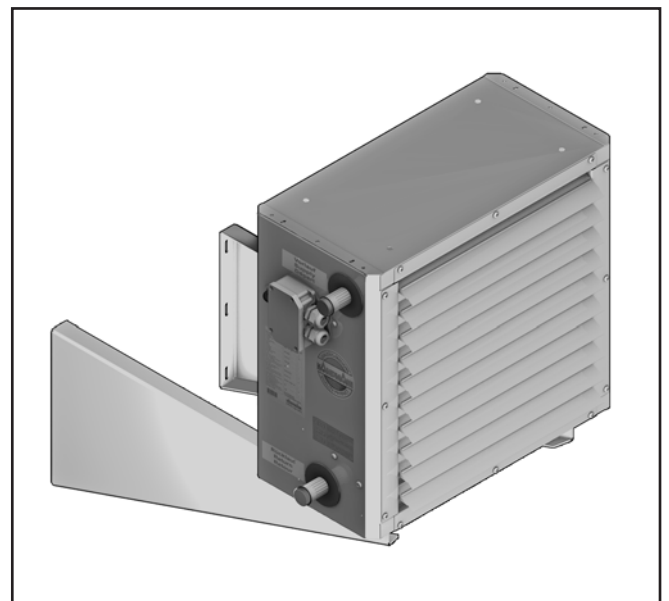

# Consoles murales, consoles murales avec rallonge pour TOP **1.98**

Type 3\*044 et type 3002\*, pour aérotherme TOP

Installation de montage

# Consoles murales, consoles murales avec rallonge pour TIP **1.98**

Type 3\*044 et type 3002\*, pour aérotherme TIP

Installation de montage

**KAMP**MAN

SYSTÈMES DE CHAUFFAGE • CLIMATISATION • VENTILATION