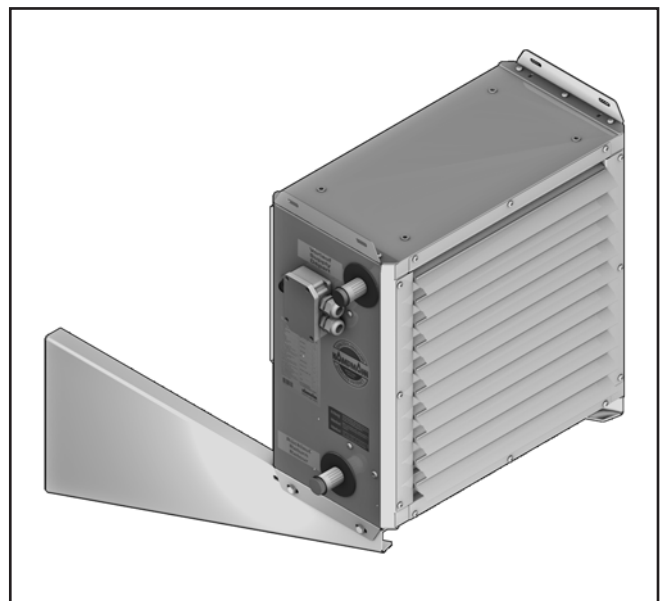

# Consoles murales, consoles murales avec rallonge pour TOP **1.98**

Type 3\*044 et type 3002\*, pour aérotherme TOP

Installation de montage

# Consoles murales, consoles murales avec rallonge pour TIP **1.98**

Type 3\*044 et type 3002\*, pour aérotherme TIP

Installation de montage

**KAMP**MAN

SYSTÈMES DE CHAUFFAGE • CLIMATISATION • VENTILATION