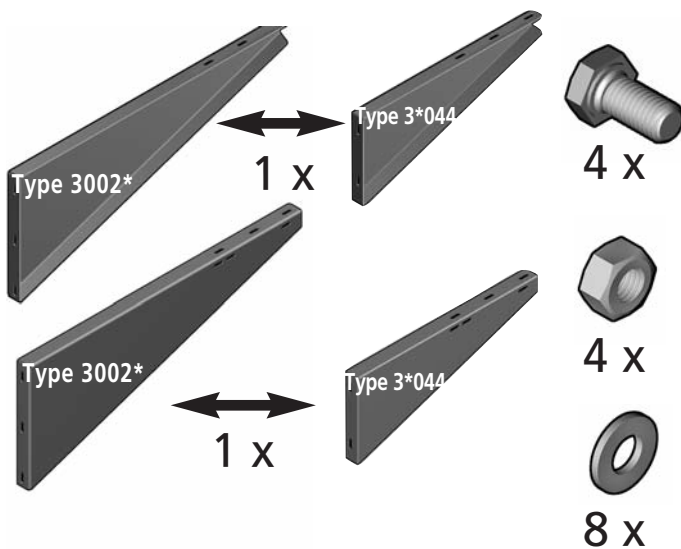

# Consoles murales, consoles murales avec rallonge pour TOP **1.98**

Type 3\*044 et type 3002\*, pour aérotherme TOP

Installation de montage

# Consoles murales, consoles murales avec rallonge pour TIP **1.98**

Type 3\*044 et type 3002\*, pour aérotherme TIP

Installation de montage

**KAMP**MAN

SYSTÈMES DE CHAUFFAGE • CLIMATISATION • VENTILATION