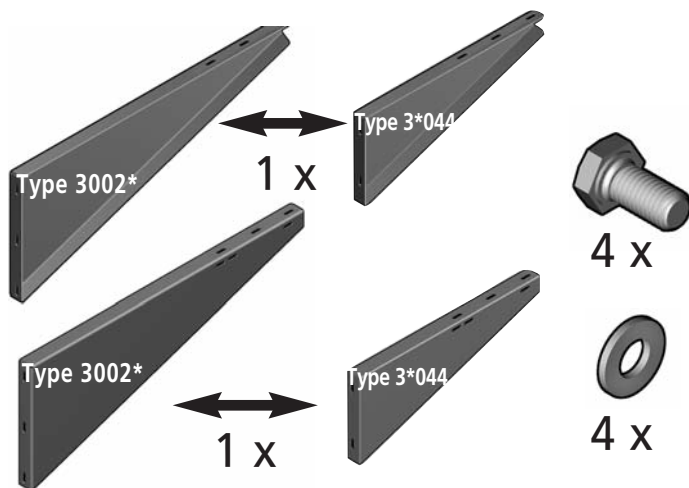

# Consoles murales, consoles murales avec rallonge pour TOP **1.98**

Type 3\*044 et type 3002\*, pour aérotherme TOP

Installation de montage

# Consoles murales, consoles murales avec rallonge pour TIP **1.98**

Type 3\*044 et type 3002\*, pour aérotherme TIP

Installation de montage

**KAMP**MAN

SYSTÈMES DE CHAUFFAGE • CLIMATISATION • VENTILATION