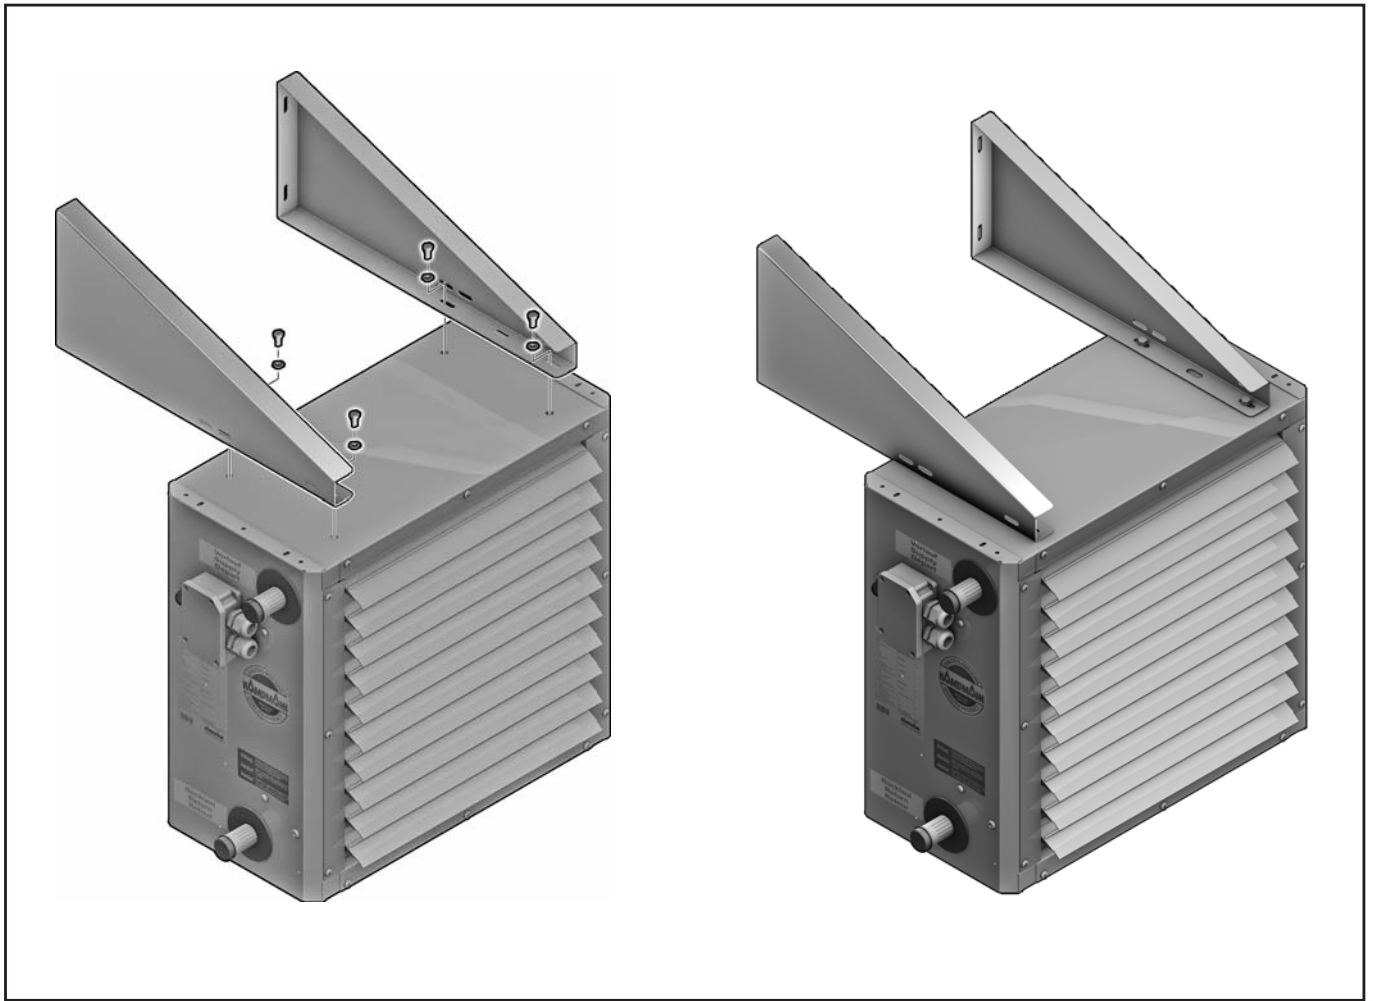

# Consoles murales, consoles murales avec rallonge pour TOP **1.98**

Type 3\*044 et type 3002\*, pour aérotherme TOP

Installation de montage

# Consoles murales, consoles murales avec rallonge pour TIP **1.98**

Type 3\*044 et type 3002\*, pour aérotherme TIP

Installation de montage

**KAMP**MAN

SYSTÈMES DE CHAUFFAGE • CLIMATISATION • VENTILATION